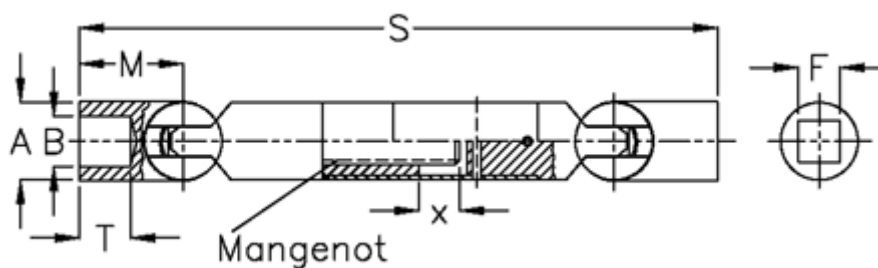

Varenummer: 078281043
Beskrivelse: Kugleled med udtræk 0.828.104.003
s=250 x=80 firkant 14

Mål

A	= 28
F	= 14
M	= 35.0
Mangenot	= 6x16x20
MD max. Nm	= 50
s	= 250
T	= 17
x	= 80